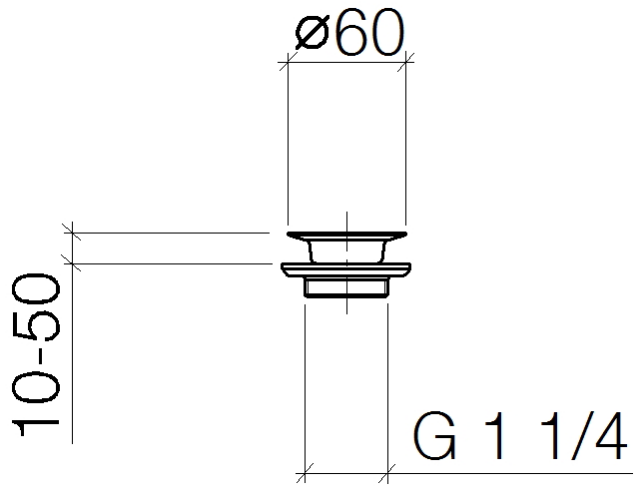

10 100 970

Compatibile con: IMO, LULU, MADISON,
MEM, TARA, CL.1, LISSÉ, VAIA, META,
CYO

	Champagne (Oro 22k)	10 100 970-47
	Cromato	10 100 970-00
	Platinato spazzolato	10 100 970-06
	Platinato	10 100 970-08
	Ottone (Oro 23k)	10 100 970-09
	Dark Chrome	10 100 970-19
	Light Gold	10 100 970-26
	Light Gold spazzolato	10 100 970-27
	Ottone spazzolato (Oro 23k)	10 100 970-28
	Bronzo spazzolato	10 100 970-42
	Champagne spazzolato (Oro 22k)	10 100 970-46
	Cromo spazzolato	10 100 970-93
	Dark Platinum spazzolato	10 100 970-99

Griglia di scarico 1 1/4" - Champagne (Oro 22k)

IMO

10 100 970

10 100 970

10 100 970

Parts for other finishes can be found here: Cromato

Elenco delle parti di ricambio

N.	Codice articolo	Denominazione	Quantità necessaria	Tempo di produzione
1	09 30 30 115-47	vite	1	30
2	09 11 01 005-47	colino	1	30
3	09 14 03 005 90	guarnizione	1	60
4	09 11 01 007-07	scarico	1	60