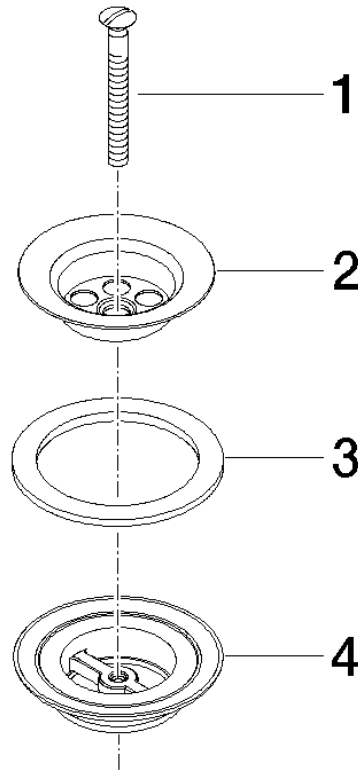

Griglia di scarico 1 1/4" - Champagne (Oro 22k)

IMO

10 100 970

10 100 970

10 100 970

Parts for other finishes can be found here: Cromato

Elenco delle parti di ricambio

N.	Codice articolo	Denominazione	Quantità necessaria	Tempo di produzione
1	09 30 30 115-47	vite	1	30
2	09 11 01 005-47	colino	1	30
3	09 14 03 005 90	guarnizione	1	60
4	09 11 01 007-07	scarico	1	60